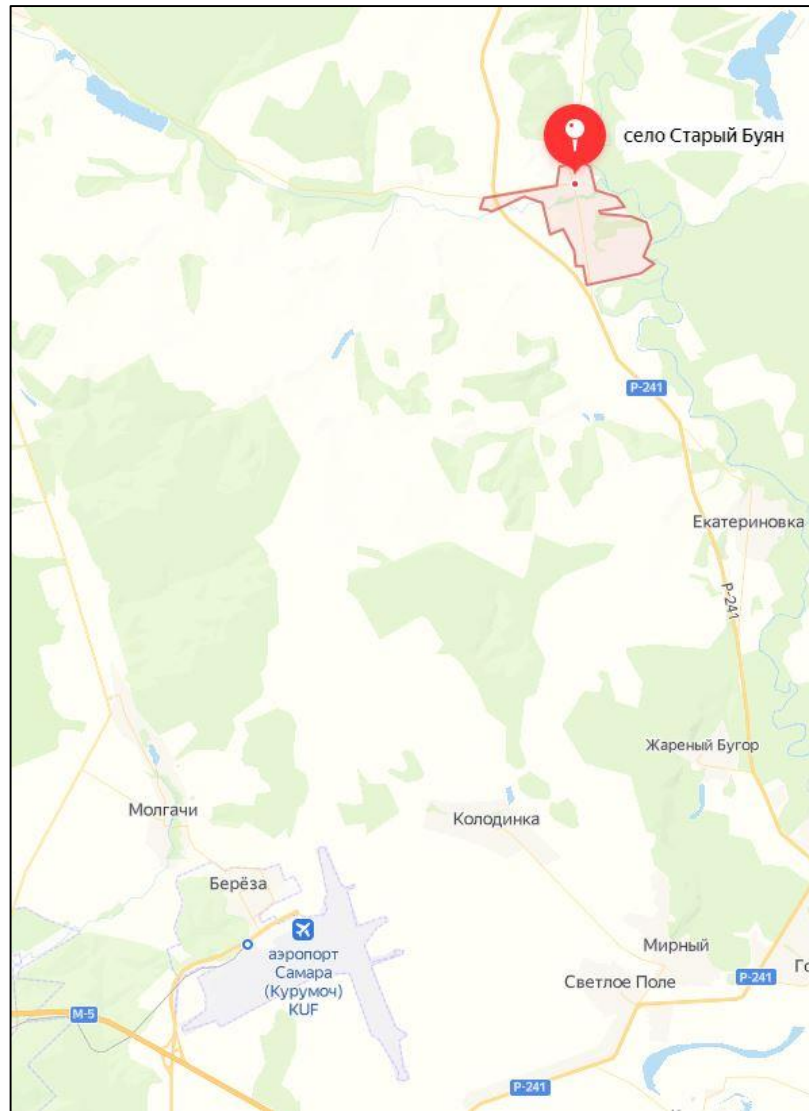

Расположение

АБСОЛЮТ БАНК