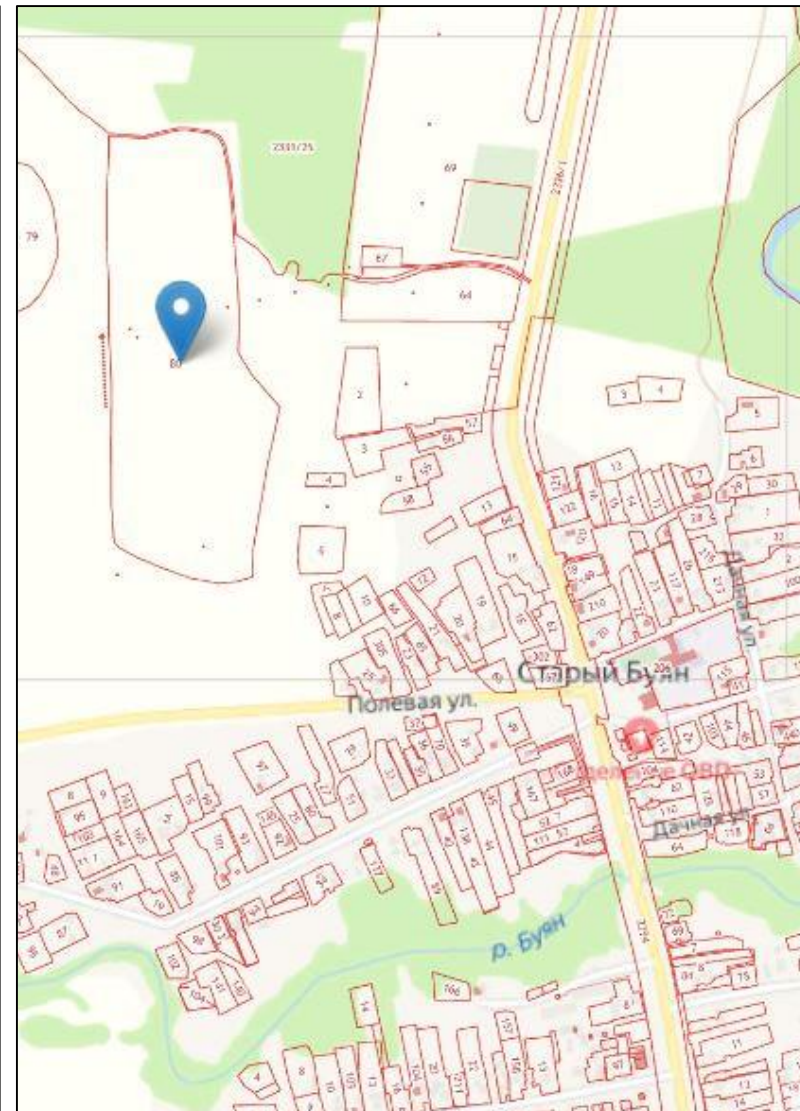

Расположение

АБСОЛЮТ БАНК